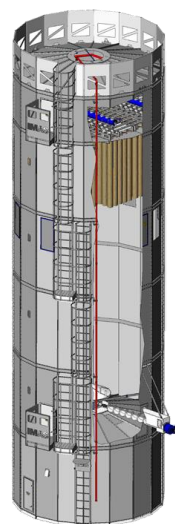

Imas possède une large gamme unique de silo de stockage en dépression,

la conception de nos ventilateurs permettent également de descendre en puissance moteur par rapport à une turbine traditionnelle à pale ouverte permettant un gain énergétique supplémentaire.

Une caméra infra-rouge peut également être mise en place pour contrôler visuellement à l'intérieur de votre installation depuis vos outils informatiques.

Nos armoires de commandes sont complètement gérée par un automate avec écran tactile mettant en scène votre installation, tout défaut est systématiquement signalé et localisé sur l'écran.