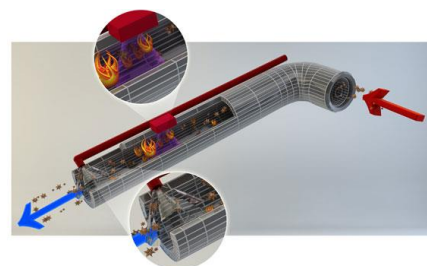

Imas possède une large gamme unique de silo de stockage en dépression,

la conception de nos ventilateurs permettent également de descendre en puissance moteur par rapport à une turbine traditionnelle à pale ouverte permettant un gain énergétique supplémentaire.

Imas possède une large gamme unique de silo de stockage en dépression

Imas a également des systèmes de sécurité et anti explosion unique.

Nos centrales de détection incendie peuvent intégrer un système de carte GSM permettant d'appeler plusieurs numéros de téléphones en cas de problème incendie.

Une caméra infra-rouge peut également être mise en place pour contrôler visuellement à l'intérieur de votre installation depuis vos outils informatiques.

Nos armoires de commandes sont complètement gérée par un automate avec écran tactile mettant en scène votre installation, tout défaut est systématiquement signalé et localisé sur l'écran.

Notre système de télé service permet non seulement à l'usine d'accéder à votre armoire de commande à distance, mais permet également d'intégrer un système de carte GSM permettant **d'envoyer un SMS sur votre smartphone signalant un défaut sur le système d'aspiration.**